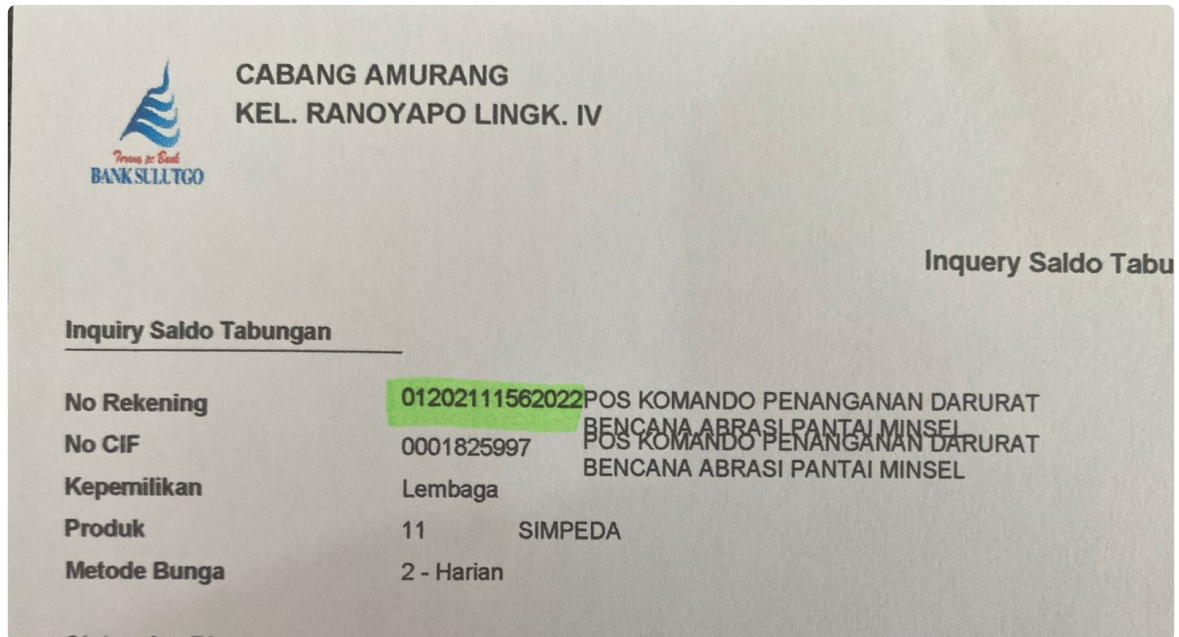

Dengan Nomor Rekening BSG : 01202111562022 - Pos Komando Penanganan Darurat Bencana Abrasi Pantai Minsel.

Kadis Kominfo Roy Mandey ketika ditemui media ini, selasa(21/6/2022) mengatakan," pembukaan rekening ini bertujuan untuk memudahkan bagi para donatur yang ingin menyumbang bagi korban bencana alam, sekaligus sebagai bentuk transparansi dalam penggalangan dana.

" Dibukanya Rekening ini untuk mempermudah bagi para donasi yang ingin menyumbang, para donasi tidak perlu jauh jauh membawa uang cash, tinggal transfer saja, karena setiap dana yang masuk otomatis tercatat, dan bisa dipertanggungjawabkan,jelas Mandey.(Onal)